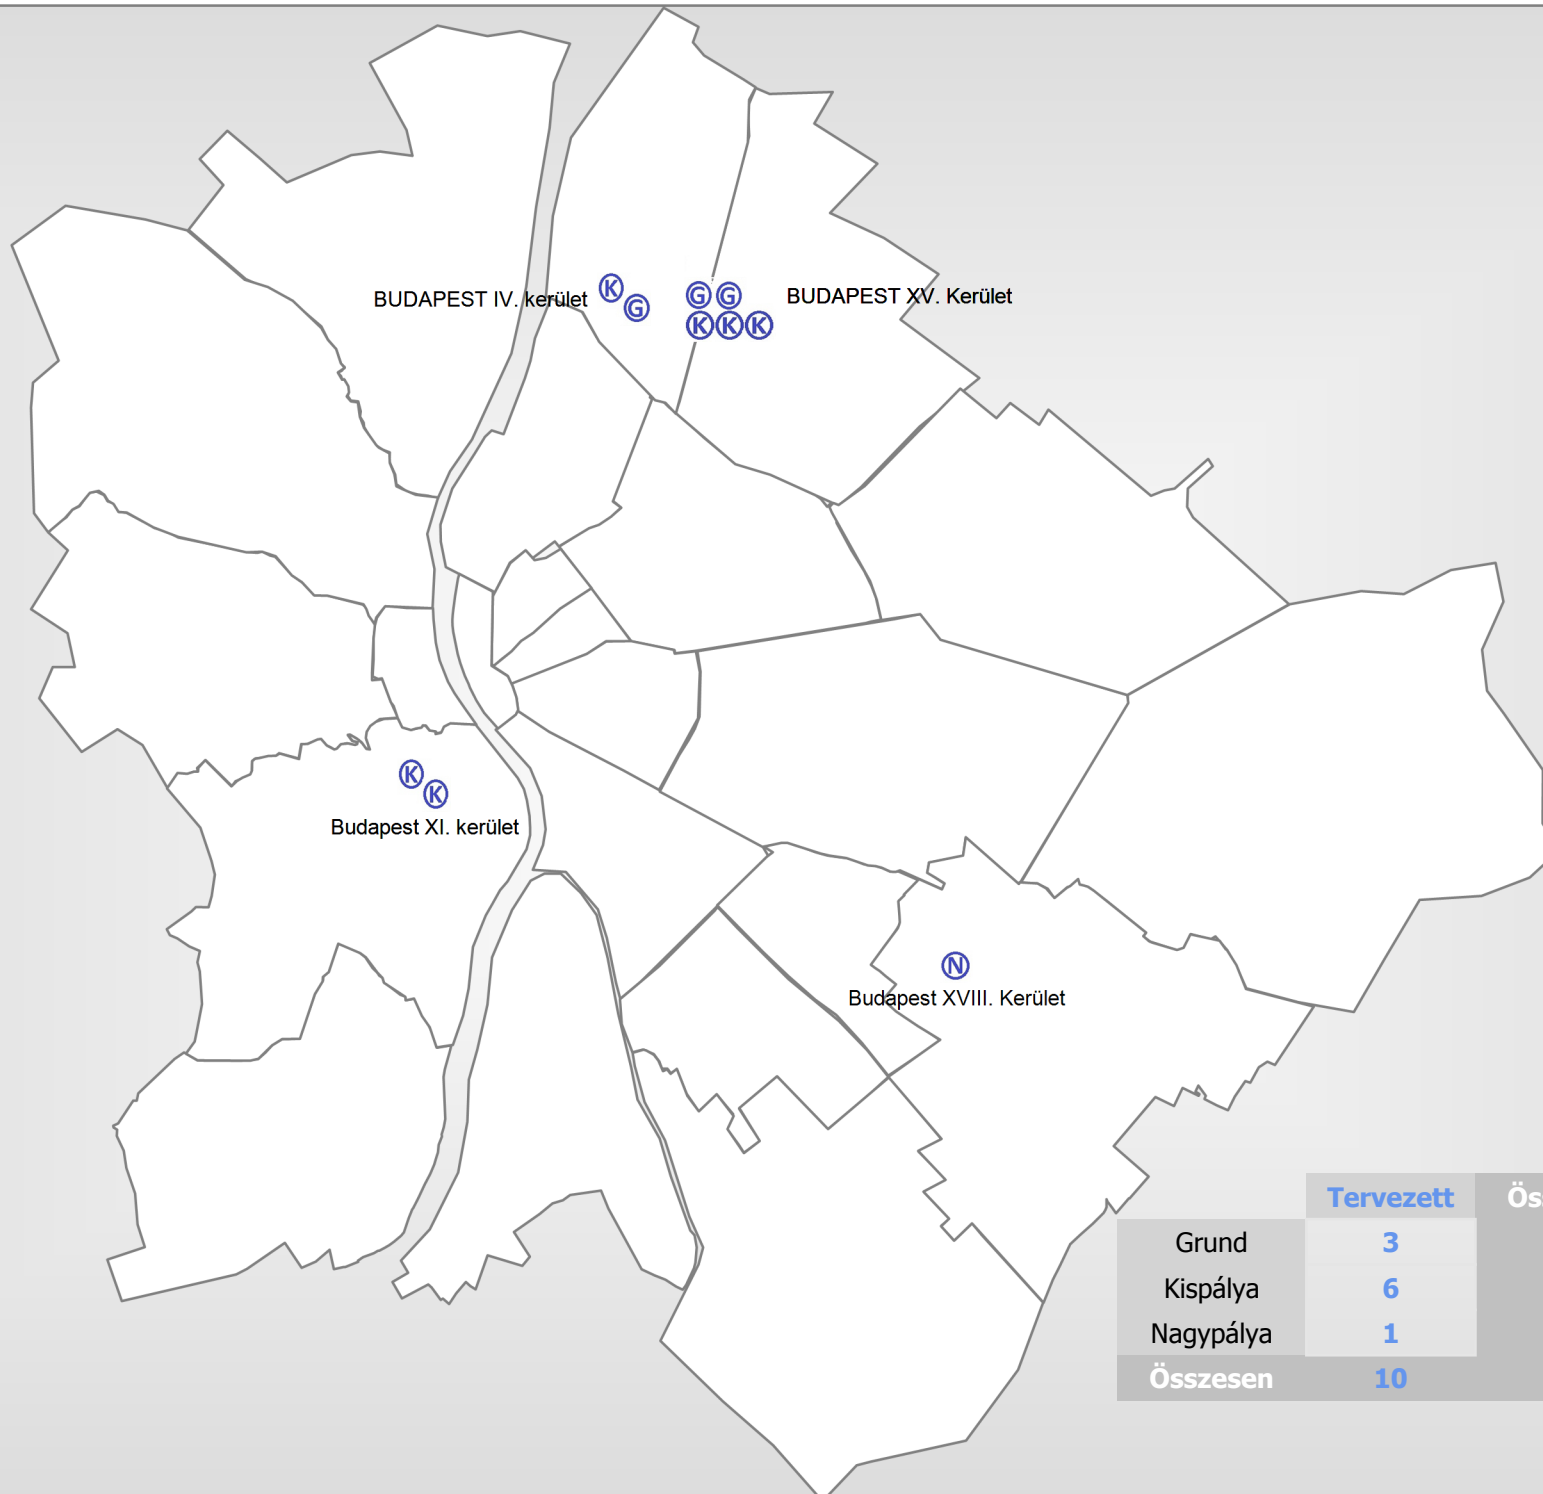

Épülő pályák Budapesten - 2013.06.12.

G = Grund
K = Kispálya
N = Nagypálya

Kék = Tervezett
Zöld = Kész

	Tervezett	Összesen
Grund	3	3
Kispálya	6	6
Nagypálya	1	1
Összesen	10	10