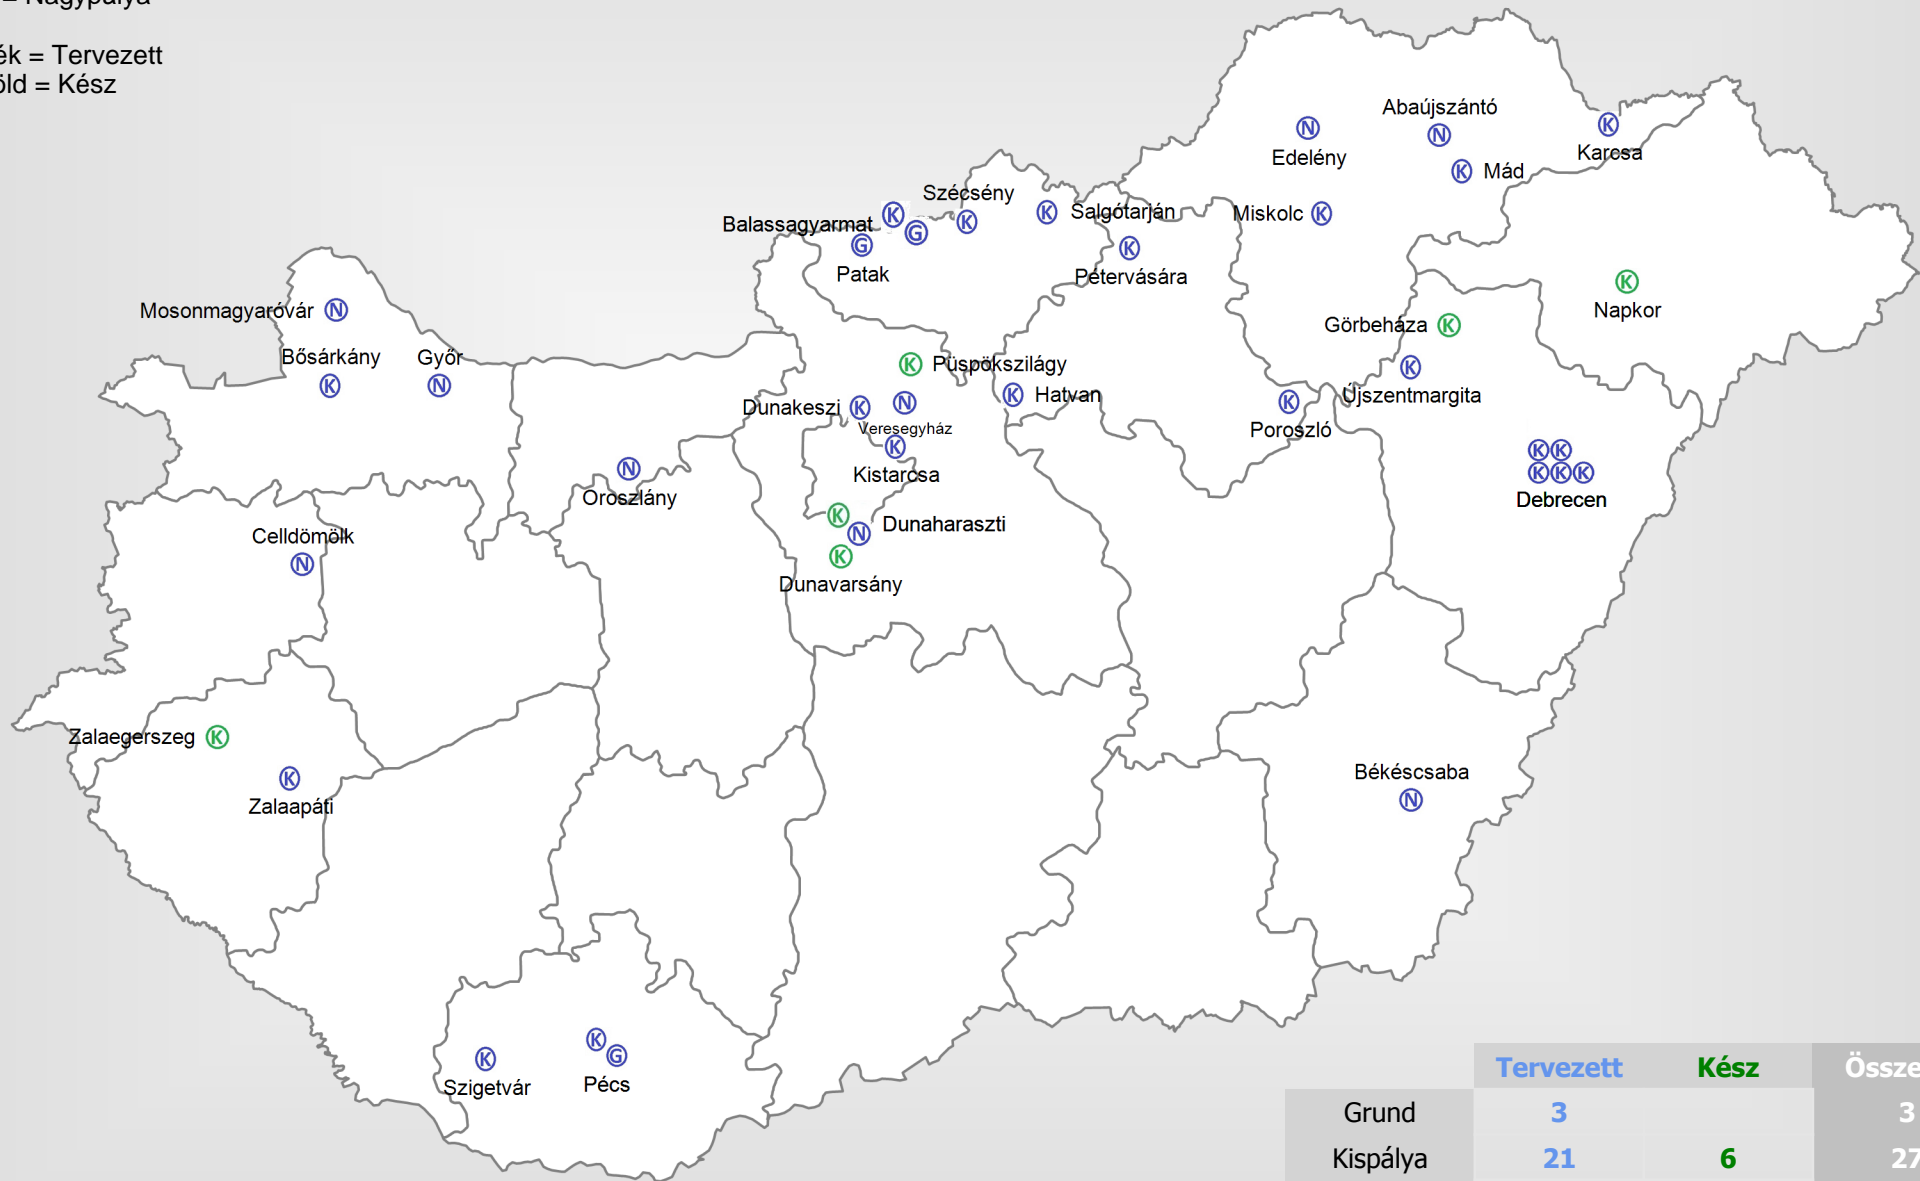

## Épülő pályák Magyarországon - 2013.06.12.

G = Grund  
 K = Kispálya  
 N = Nagypálya

Kék = Tervezett  
 Zöld = Kész

	Tervezett	Kész	Összesen
Grund	3		3
Kispálya	21	6	27
Nagypálya	9		9
<b>Összesen</b>	<b>33</b>	<b>6</b>	<b>39</b>